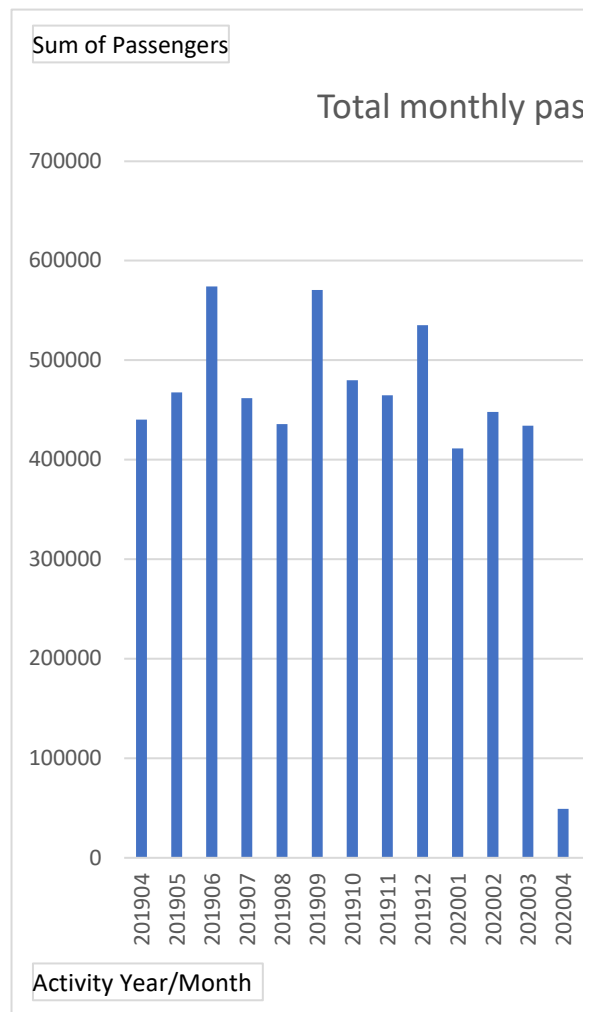

Row Labels	Sum of Passengers
201904	440208
201905	467755
201906	573996
201907	461725
201908	435807
201909	570613
201910	479849
201911	464854
201912	535000
202001	411414
202002	448043
202003	434093
202004	49275
202005	57671
202006	112035
202007	140123
202008	173729
202009	285540
202010	254888
202011	212390
202012	262041
202101	106425
202102	120412
202103	204983
202104	184150
202105	241764
202106	319515
202107	264975
202108	257888
202109	358308
202110	314958
202111	297769
202112	349300
202201	248181
202202	270328
202203	384559
202204	286520
202205	322708
202206	384225
202207	307223
202208	291756
202209	359298
202210	341153
202211	337408
202212	329104
202301	282717
202302	329671
202303	418186
202304	307602
202305	336133
202306	374036
Grand Total	16202304